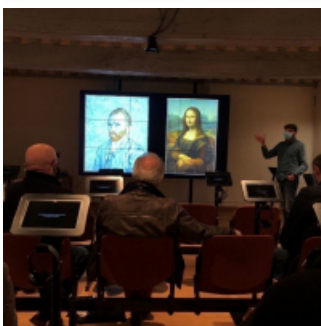

Coordonnées

foyer rural
2 rue de la Fontaine
95850

Mareil en France

[0134711565](tel:0134711565)

Date

Mardi 14 février, 09:30 - 12:00

Liens utiles

[site de la CC Carnelle pays de France](#)