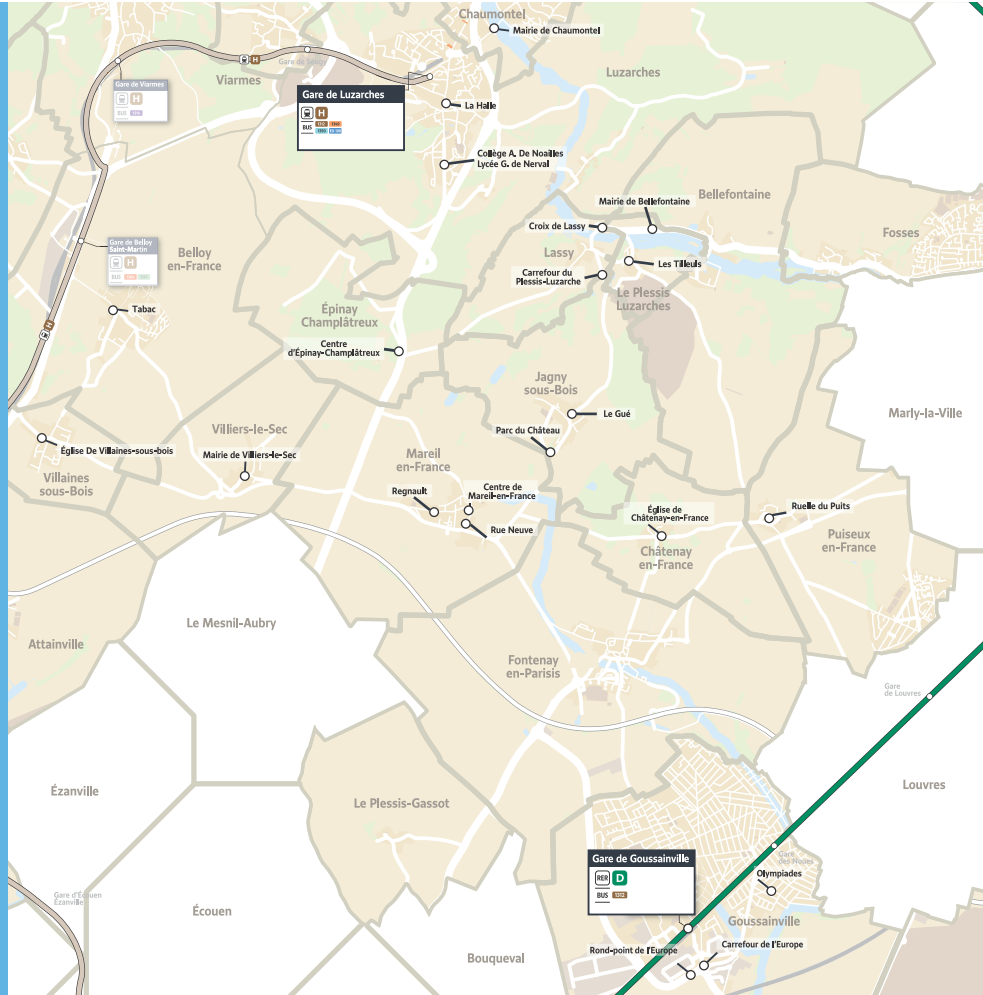

BUS

TàD

Luzarches - Goussainville

UNIQUEMENT SUR RÉSERVATION

Comment ça fonctionne ?

Rien de plus simple ! Réservez votre trajet entre les arrêts de départ et d'arrivée, à partir de 30 jours avant votre déplacement, et au plus tard 1h avant le déplacement (sous réserve de places disponibles).

reservation-tad.idfmobilites.fr

Présentez-vous 5 minutes avant l'heure du rendez-vous à l'arrêt convenu lors de la réservation : le TàD vient vous chercher et vous dépose à votre destination.

Le service est accessible à tous :

- Les enfants de moins de 10 ans doivent être accompagnés d'un adulte.
- Si vous êtes une personne à mobilité réduite, merci de le signaler lors de la réservation.

Combien ça coûte ?

Vous pouvez retrouver la liste des titres de transport ainsi que l'ensemble des modalités dans la rubrique « Titres et Tarifs » du portail régional iledefrance-mobilites.fr.

La validation de votre titre de transport vous sera demandée à la montée dans le véhicule.

Les arrêts desservis

COMMUNES	ARRETS
Bellefontaine	Mairie de Bellefontaine
Belloy-en-France	Tabac
Châtenay-en-France	Église de Châtenay-en-France
Chaumontel	Mairie de Chaumontel
Épinay Champlâtreux	Centre d'Épinay-Champlâtreux
Goussainville	Gare de Goussainville
Goussainville	Olympiades (Centre commercial)
Goussainville	Carrefour de l'Europe
Goussainville	(Hopital de Gonesse en correspondance)
Goussainville	Rond-point de l'Europe
Goussainville	(Correspondance 9518)
Jagny-sous-Bois	Le Gué
Jagny-sous-Bois	Parc du Château
Lassy	Carrefour du Plessis-Luzarches
Lassy	Croix de Lassy
Le Plessis-Luzarches	Les Tilleuls
Luzarches	Gare de Luzarches (Ligne H)
Luzarches	La Halle (Centre-ville)
Luzarches	Collège A. de Noailles - Lycée G. de Nerval
Mareil-en-France	Centre de Mareil-en-France
Mareil-en-France	Regnault
Mareil-en-France	Rue Neuve
Puiseux-en-France	Ruelle du Puits
Villaines-sous-bois	Église de Villaines-sous-bois
Villiers-le-Sec	Mairie de Villiers-le-Sec

ATTENTION :
- au départ de la gare de Goussainville, les arrêts La Halle, Collège A. de Noailles - Lycée G. de Nerval et gare de Luzarches ne pourront pas être desservis
- au départ de la gare de Luzarches, les arrêts Olympiades, Carrefour de l'Europe, Rond-Point de l'Europe et gare de Goussainville ne pourront pas être desservis

Horaires de votre TàD et correspondances avec le train/RER

DE / VERS GOUSSAINVILLE, DU LUNDI AU VENDREDI, TOUTE L'ANNÉE

	Arrivée à la gare de Goussainville	06:00	07:00	08:00	09:00	11:30	12:30	13:30	14:30
TàD	Arrivée à la gare de Goussainville	06:00	07:00	08:00	09:00	11:30	12:30	13:30	14:30
D	Départ du RER D vers Paris	06:11	07:11	08:11	09:11	-	-	-	-
D	Arrivée du RER D de Paris	-	-	-	-	-	17:12	18:18	19:18
TàD	Départ de la gare de Goussainville	11:30	12:30	13:30	14:30	16:30	17:30	18:30	19:30

DE / VERS Luzarches, DU LUNDI AU VENDREDI, TOUTE L'ANNÉE

	Arrivée à la gare de Luzarches	08:10	09:10	10:10	11:00	12:00	14:00
TàD	Arrivée à la gare de Luzarches	08:10	09:10	10:10	11:00	12:00	14:00
H	Départ de la ligne H vers Paris	08:19	09:18	-	11:06	12:06	14:06
H	Arrivée de la ligne H de Paris	10:52	11:52	13:52	16:37	17:41	18:41
TàD	Départ de la gare de Luzarches	11:00	12:00	14:00	16:45	17:50	18:50